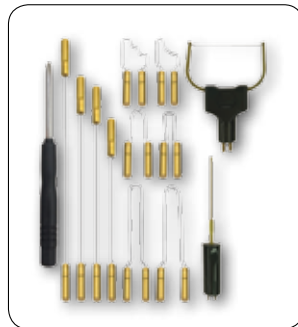

- ויסות חום 200°C - 650°C
- חימום מהיר תוך 10 שניות
- תושבת לקביעת מרחקים
- 12 ראשים לחיתוך וצריבה

מתאים לצריבה וחיתוך:

- קלקר, ספוג, EVA וגומי רך

ויסות חום

Zi - 80782 Long Stick Tip

Zi - 80781 Bow Tip

סט 10 ראשים Zi-80783