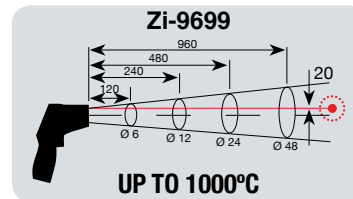

- תחומי מדידה: טמפרטורה -30°C ~ 60°C לחות 0 to 100%

Zi-9689

מודד טמפרטורה אינפרא ללא מגע

קרן לייזר כפולה

UP TO 850°C
1:16

- קרן לייזר למיקוד המטרה
- תגובה מהירה מאוד פחות מ-150ms
- יחס מרחק לגודל המטרה גבוה במיוחד
- החזקת נתונים אוטומטית
- כיבוי אוטומטי
- תאורת מסך

-50°C to 850°C	תחום מדידת טמפרטורה
1:16	יחס מרחק לגודל מטרה
קרן לייזר כפולה	לייזר
	רגש טמפרטורה K
✓	סגירה אוטומטית
פחות מ-150ms	זמן תגובה
✓	תצוגה בצלזיוס ופרנהייט

הברגה לחצובה

Zi-9699

מודד טמפרטורה אינפרא ללא מגע

קרן לייזר מעגלית

UP TO 1000°C
1:20

- קרן לייזר למיקוד המטרה
- תגובה מהירה מאוד פחות מ-150ms
- יחס מרחק לגודל המטרה גבוה במיוחד
- החזקת נתונים אוטומטית
- כיבוי אוטומטי
- תאורת מסך

-50°C to 1000°C	תחום מדידת טמפרטורה
1:20	יחס מרחק לגודל מטרה
קרן לייזר מעגלית	לייזר
✓	רגש טמפרטורה K
✓	סגירה אוטומטית
פחות מ-150ms	זמן תגובה
✓	תצוגה בצלזיוס ופרנהייט