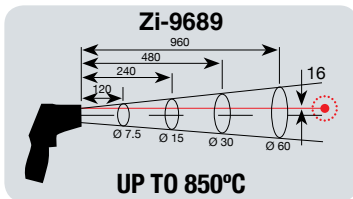

- תחומי מדידה: טמפרטורה -30°C ~ 60°C לחות 0 to 100%

Zi-9689

מודד טמפרטורה אינפרא ללא מגע

קרן לייזר כפולה

UP TO 850°C
1:16

- קרן לייזר למיקוד המטרה
- תגובה מהירה מאוד פחות מ-150ms
- יחס מרחק לגודל המטרה גבוה במיוחד
- החזקת נתונים אוטומטית
- כיבוי אוטומטי
- תאורת מסך

-50°C to 850°C	תחום מדידת טמפרטורה
1:16	יחס מרחק לגודל מטרה
קרן לייזר כפולה	לייזר
	רגש טמפרטורה K
✓	סגירה אוטומטית
פחות מ-150ms	זמן תגובה
✓	תצוגה בצלזיוס ופרנהייט

הברגה לחצובה

Zi-9699

מודד טמפרטורה אינפרא ללא מגע