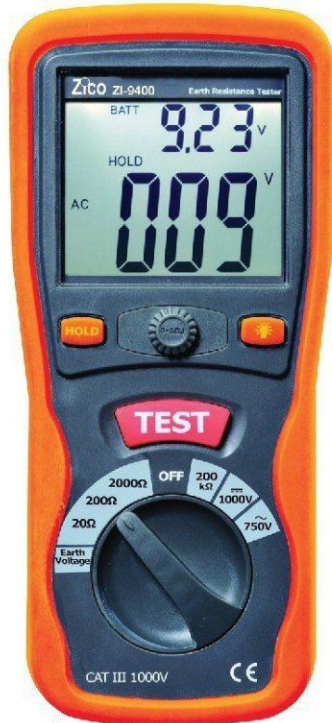

- פתיחת מלקחי הצבת עד 48 מ"מ
- מדידת זרם AC/DC 1000A
- מדידת גל ריבועי True RMS
- מדידת מתחים 1000V AC/DC
- טמפרטורה עד 1000°C + רגש טמפרטורה
- בדיקת רציפות + זמזום
- התנגדות עד 60MΩ
- קיבוליות עד 4,000μF
- תדירות עד 10MHz
- פנס LED + תאורת מסך
- מצב החוק + מצב מקסימום/מינימום
- גלאי מתח ללא מגע
- בר גרף אנלוגי במסך

Zi-9980

צבת מודד AC/DC  
AC/DC Clamp Meter 1000A

1000A  
AC/DC  
True RMS

EN 61010-1  
600V  
CAT IV

רגש טמפרטורה  
גמיש K-Type

- מעבד מהיר
- סגירה אוטומטית
- בר-גרף אנלוגי
- תאורת מסך
- התנגדות + רציפות
- מצב החוק + מצב מקסימום
- קיבוליות עד 40mF
- תדירות עד 4KHz
- טמפרטורה עד 1000°C כולל רגש טמפרטורה
- מתחי AC/DC עד 600V

₪524.00

Zi-9985

צבת חדשני AC/DC  
400A AC/DC Clamp Meter+DMM

400A  
AC/DC

EN 61010-1  
600V  
CAT IV

רגש טמפרטורה  
גמיש K-Type

- מעבד מהיר
- גלאי מתח רשת ללא מגע
- סגירה אוטומטית + מצב החוק
- התנגדות + רציפות/זמזום
- קיבוליות עד 100μF
- תדירות 10KHz
- טמפרטורה עד 760°C
- כולל רגש טמפרטורה K-Type

₪372.00

Zi-9400

בודק אדמה (התנגדות)  
Earth Ground  
Resistance Tester

EN 61010-1  
1000V  
CAT III

- קצב דגימה מהיר 2.5 פעמים בשניה
- החזק מצב - לקריאה נוחה
- איפוס וכיול אוטומטי
- בדיקת רציפות

Earth Resistance