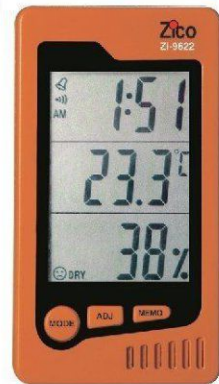

₪127.00

Zi-9618

**מד טמפרטורה דק**

- -40-250°C
- מצב החזק

₪83.00

Zi-7840

**מד לחות וטמפרטורה מקצועי**

- עד 1000°C
- רגש טמפרטורה
- חיצוני
- רגש לחות חיצוני
- מצב החזק
- + מצב מקסימום
- מסך LCD ענק
- תאורת מסך
- סגירה אוטומטית

₪360.00

Zi-9623

**מד לחות וטמפרטורה שולחני / תלייה**

- + שעון
- + שעון מעורר
- רגש טמפ' פנימי
- רגש טמפ' חיצוני
- רגש לחות

₪123.00

- + שעון
- + שעון מעורר
- רגש טמפ' פנימי
- רגש לחות

₪105.00

Zi-7740

**מד לחות וטמפרטורה עם בלוטוס**

- חיבור בלוטוס להורדת נתוני הבדיקה
- מצב החזק
- תצוגה ענקית
- מצב מקסימום/מינימום
- צלסיוס/פרנהייט

₪461.00

Zi-9622

**מד לחות וטמפרטורה שולחני / תלייה**

Zi-9530

**מודד רושם טמפרטורה ולחות**