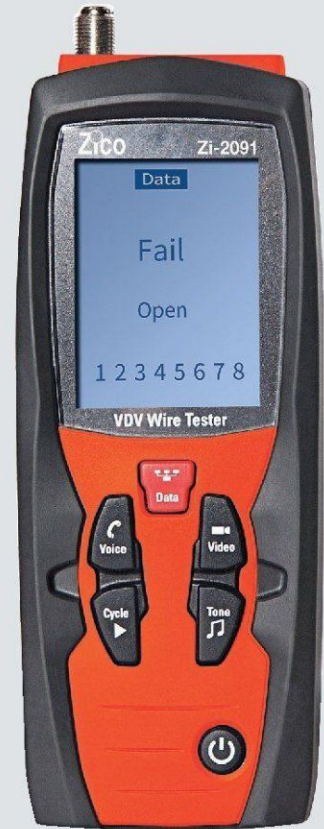

- ל-RJ45 זכר ונקבה
- לכבלי ושקעי רשת
- מתחבר למשדר Zi-2081

- גלאי חיווט ללא מגע
- לקווי תקשורת / טלפוניה
- לכבלים דו-גידי
- שידור לקו ואיתור ללא מגע
- בדיקת קוטביות קו הטלפון
- בדיקת רציפות
- בדיקת מצב קו טלפון
- כולל נרתיק הגנה

- Cont test
- Volume control increased sensitivity
- Recessed on/off button prevent Battery drain
- Send Tone frequency 1KHz
- 230V high voltage protection

₪193.00

Zi-2091

## בודק ומנתח קווי תקשורת

**ללא טכנאי בצידו השני של הכבל**

### מהיר, קל ונוח

- איתור 5 שלוחות לכבלי תקשורת וקואקס
- בדיקת חיווט (קצר, נתק, הפוך)
- שידור לזוג גידים נבחר בכבל רשת
- לאיתור חיווט
- עד 305 מטר מרחק בדיקה ואיתור

₪384.00