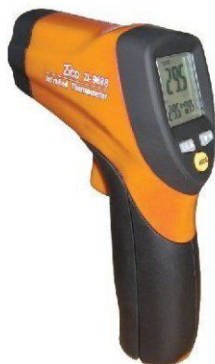

-50°C to 550°C	תחום מדידת טמפרטורה
1:12	יחס מרחק לגודל מטרה
קרן לייזר כפולה	לייזר
✓	סגירה אוטומטית
פחות מ-150ms	זמן תגובה
✓	תצוגה בצלזיוס ופרנהייט

₪400.00

Zi-9679

מודד טמפרטורה אינפרא ללא מגע

- קרן לייזר למיקוד המטרה
- תגובה מהירה מאוד פחות מ-500ms
- יחס מרחק לגודל המטרה גבוה במיוחד
- החזקת נתונים אוטומטית
- כיבוי אוטומטי
- תאורת מסך

UP TO 500°C
1:12