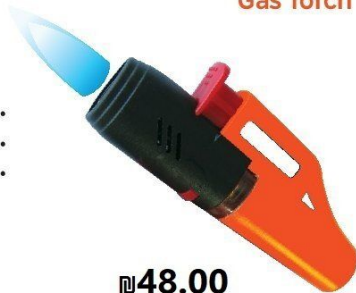

Zi-2120

**להביור מיני
Gas Torch**

- Up to 1300°C
- עד 1300 מעלות
- וסת עוצמה