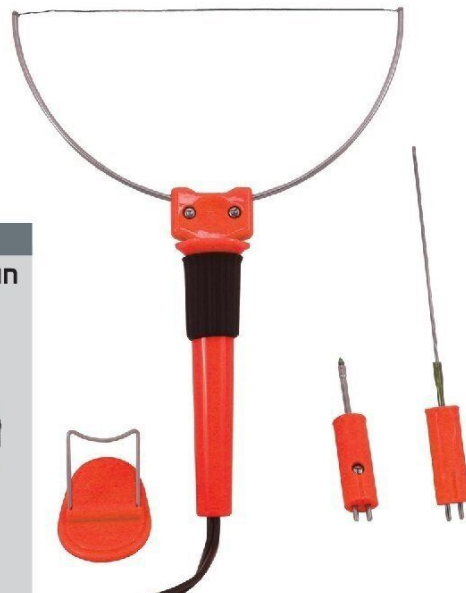

₪159.00

Zi-8078

צורב וחותר קלקר מקצועי עם ויסות חום

- ויסות חום 200°C - 650°C
- חימום מהיר תוך 10 שניות
- תושבת לקביעת מרחקים
- 12 ראשים לחיתוך וצריבה

- מתאים לצריבה וחיתוך:
- קלקר, ספוג, EVA וגומי רך

ויסות חום