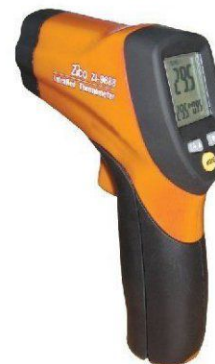

-50°C to 500°C	תחום מדידת טמפרטורה
1:12	יחס מרחק לגודל מטרה
✓	סגירה אוטומטית
פחות מ-500ms	זמן תגובה
✓	תצוגה בצלזיוס ופרנהייט

₪193.00