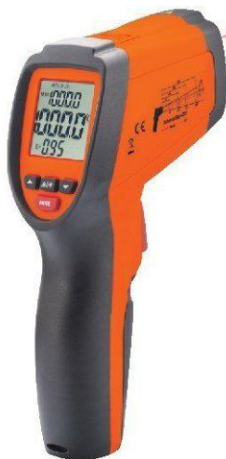

₪399.00

- תחומי מדידה: טמפרטורה -30°C ~ 60°C לחות 0 to 100%

Zi-9689

מודד טמפרטורה אינפרא ללא מגע

קרן לייזר כפולה

UP TO 850°C  
1:16

- קרן לייזר למיקוד המטרה
- תגובה מהירה מאוד פחות מ-150ms
- יחס מרחק לגודל המטרה גבוה במיוחד
- החזקת נתונים אוטומטית
- כיבוי אוטומטי
- תאורת מסך

-50°C to 850°C	תחום מדידת טמפרטורה
1:16	יחס מרחק לגודל מטרה
קרן לייזר כפולה	לייזר
	רגש טמפרטורה K
✓	סגירה אוטומטית
פחות מ-150ms	זמן תגובה
✓	תצוגה בצלזיוס ופרנהייט

הברגה לחצובה

₪496.00

Zi-9699

מודד טמפרטורה אינפרא ללא מגע