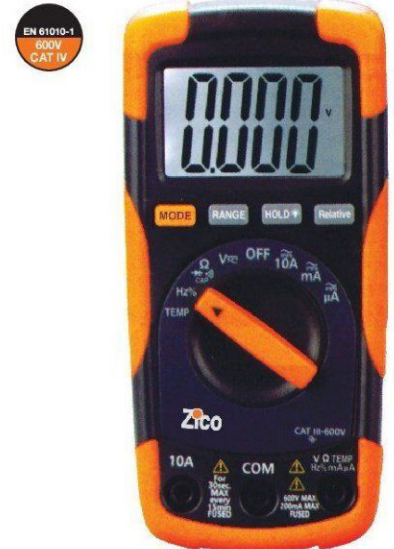

רגש טמפרטורה  
גמיש K-Type

Zi-6940

רב מודד תחום אוטומטי  
20A AC/DC

- הגנה מכנית
- הגנה אלקטרונית
- יציקה כפולה
- מסך LCD ענק
- תאורת מסך
- מתח DC עד 1000V
- מתח AC עד 700V
- זרם AC/DC עד 20A
- מדידת טמפרטורה עד 760°C
- מדידת קיבוליות עד 100μF
- מדידת תדירות עד 10Mhz
- התנגדות, רציפות - זמזום

- DC-V up to 1000V
- AC-V up to 700V
- AC/DC A up to 20A
- Resistance up to 40MΩ
- Capacitance up to 100μF
- Frequency up to 10MHz
- Temperature up to 760°C/1480°F

- נרתיק הגנה
- פרובים מדידה איכותיים ובטיחותיים
- רגש טמפרטורה K-Type

₪224.00

רגש טמפרטורה  
גמיש K-Type

Zi-6921

רב מודד תחום אוטומטי 10A

- תחום אוטומטי
- מסך LCD ענק
- תאורת מסך
- יציקה כפולה
- טמפרטורה עד 760°C
- תדירות עד 10MHz
- קיבוליות עד 100μF
- מתח AC/DC עד 600V
- זרם AC/DC עד 10A
- התנגדות, רציפות - זמזום

- Display counts - 4000
- Frequency up to 10MHz
- Capacitance up to 100μF
- Temp up to 760°C
- AC/DC VOLT up to 600V
- AC/DC Current up to 10A
- Resistance up to 40MΩ
- Diode check & Continuity test

- נרתיק הגנה
- פרובים מדידה איכותיים ובטיחותיים
- רגש טמפרטורה K-Type