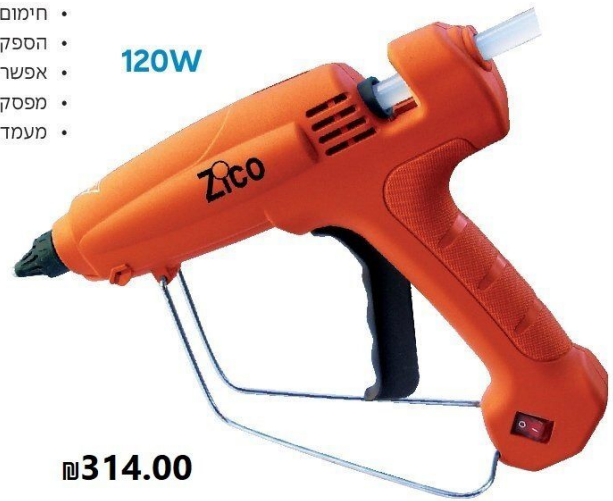

- מנגנון מסיבי לעבודה מאומצת
- חימום מהיר להוצאת כמות דבק גבוהה בזמן קצר
- הספק עבודה גבוה 120W
- אפשרות החלפת ראשים
- מפסק הפעלה (כולל נורת ביקורת)
- מעמד מתכתי

120W