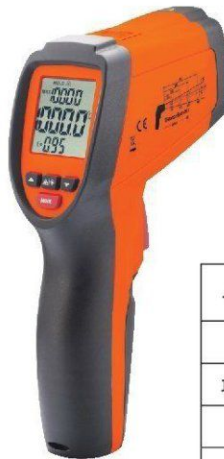

Zi-9699

מודד טמפרטורה אינפרא ללא מגע

קרן לייזר מעגלית

UP TO 1000°C
1:20

- קרן לייזר למיקוד המטרה
- תגובה מהירה מאוד פחות מ-150ms
- יחס מרחק לגודל המטרה גבוה במיוחד
- החזקת נתונים אוטומטית
- כיבוי אוטומטי
- תאורת מסך

-50°C to 1000°C	תחום מדידת טמפרטורה
1:20	יחס מרחק לגודל מטרה
קרן לייזר מעגלית	לייזר
✓	רגש טמפרטורה K
✓	סגירה אוטומטית
פחות מ-150ms	זמן תגובה
✓	תצוגה בצלזיוס ופרנהייט