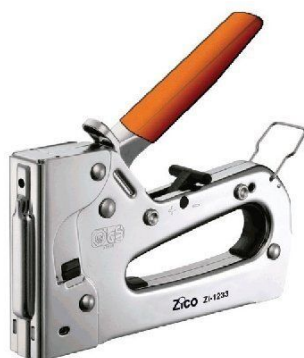

מתאים לחביקה/קשירה  
לגנונים נגררים ולטנדרים

₪95.00

Zi-5550

Zico Straps

זוג רצועות קשירה / חביקה מקצועית

5 מטר

- רצועות פוליאסטר איכותי 1100D
- אבום תפיסה חדשני רב נקודתי
- עומס מירבי עד 300 ק"ג
- רוחב רצועה 25 מ"מ
- שחרור מהיר

מתאים לחביקה/קשירה  
לגנונים נגררים ולטנדרים

₪82.00

Zi-5530

Zico Straps

זוג רצועות קשירה / חביקה מקצועית

3 מטר

- רצועות פוליאסטר איכותי 1100D
- אבום תפיסה חדשני רב נקודתי
- עומס מירבי עד 300 ק"ג
- רוחב רצועה 25 מ"מ
- שחרור מהיר

מתאים לחביקה/קשירה  
לגנונים נגררים ולטנדרים

₪68.00

אקדחי סיכות

Zi-1234

**אקדח סיכות עבות 1.2 מ"מ**

מקביל לרפיד 34

**2 דרגות עוצמה**

- מסיבי ומקצועי ביותר
- לסיכות ברוחב 10.6
- עומק 6-14 מ"מ
- מתאים למסמרים

**₪94.00**

Zi-1233

**אקדח סיכות מקצועי מסיבי**

מקביל לרפיד 33

**2 דרגות עוצמה**

- לסיכות ברוחב 11.3-10.6
- עומק 6-14 מ"מ
- מתאים למסמרים עד 15 מ"מ

Zi-1223

**אקדח סיכות מקצועי**