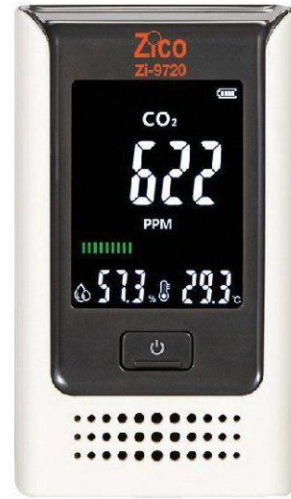

גלאי דליפות גז - קירור / מזגנים

- גלאי רגיש במיוחד
- התראה - ויזואלי וקולי
- זמן תגובה פחות מ 2 שניות
- אורך הרגש 45 ס"מ
- איפוס אוטומטי
- כיוון רגישות
- גלאי גז קירור CFC, HFC, HCFC
- סוללת ליתיום נטענת
- זמן עבודה רציף לסוללה כ- 7 שעות
- אפשרות חיבור למעמד בהברגה

מתאים לסוגי הגז הבאים:

- R32 הגז החדש
- R134 R1234 R410 R404
- R407 R502 R12
- והדומים להם

Zi-9720

מודד CO<sub>2</sub>

- פחמן דו חמצני CO<sub>2</sub>
- טמפרטורה C°
- לחות %RH

- מודד רציף את רמת CO<sub>2</sub> באוויר
- תחום מדידה 0-5000ppm
- מודד לחות עד 100%
- מודד טמפרטורה עד 50°C
- מסך ענק וצבעוני
- סוללת ליתיום
- נטען בכבל USB
- סימון רמת סיכון לפי צבע
- תקין - ירוק עד 800ppm
- זהירות - צהוב בין 800 ל-1500ppm
- מסוכן - אדום מעל 1500ppm
- ניתן לתלייה