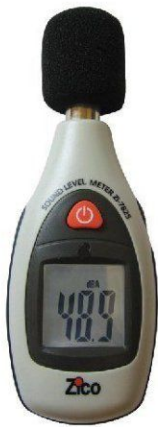

Zi-7825

מד עוצמת קול

30-130dB