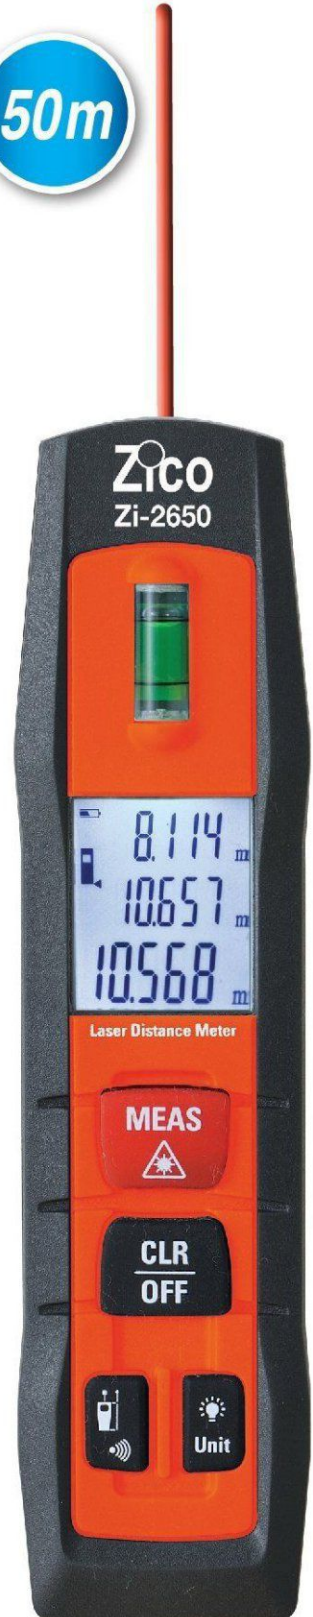

## תוכן עיניינים

3	מד מרחק לייזר
4-5	רבי מדידה
6	בודקי מתחים / רציפות
7	מודדים לחשמל
8-9	צבתות אמפרמטר
10	מודדים לחשמל
11-13	מודדים לכבלים ותקשורת
14	חוטי מדידה / פרובים
15	טסטרים ל- 12V - 230V
16-17	מודדים מיוחדים
18	מדי לחות לחומרים
19	מדי טמפרטורה ולחות לאוויר
20	מדי חום ללא מגע
21	מדי עוצמת קול + רוח
22	מדי עוצמת אור / לוקס
23	מלחמים מתח נמוך
24	פטישי הלחמה + מלחם אקדח
25	מלחמים + ראשי מלחם
25	אומנות ויצירה - מלחמים לויטרא'ז
27	אומנות ויצירה - צורבי קלקר
27	אומנות ויצירה צורבי עץ
28	אביורי הלחמה
29	מלחמי גז / מבער
30	אקדחי דבק + נרות דבק
31	בלוואר-פאן תעשייתי
31	מנורות זכוכית מגדלת
32	משחזת מיני
33	רצועות חביקה
34	אקדחי סיכות + סיכות
35	סכינים + להבים

מד מרחק לייזר 50 מטר | Pen Type Laser Meter

Bluetooth App support

- חיבור בלוטוס לאפליקציה
- זיכרון - 20 מדידות
- מסך LCD מואר
- פלס מובנה
- הגנה IP54
- שידור תוצאות מדידה לסמרטפון
- תוצאות המדידה בתוך צילום האזור שנמדד
- שליחת המדידות עם תמונה במייל/וואטסאפ
- שמירת התוצאות עם התמונה בגלריה
- 3 תוצאות אחרונות במסך
- מדידה רציפה למקסימום ולמינימום
- תצוגה במטר, פיט, אינטש
- חישוב שטח ונפח

Measuring range	0.05 to 50 Meter
Measuring accuracy	± 1.5mm
History measurement record	20
Measuring Units	m, in, ft
Auto Laser switch off	after 30 sec
Unit auto power off	after 3 min

- Built-in Level vial
- Area & Volume calculation
- Max/Min distance tracking
- IP 54 water and dust proof
- Display illumination
- Buzzer Indication