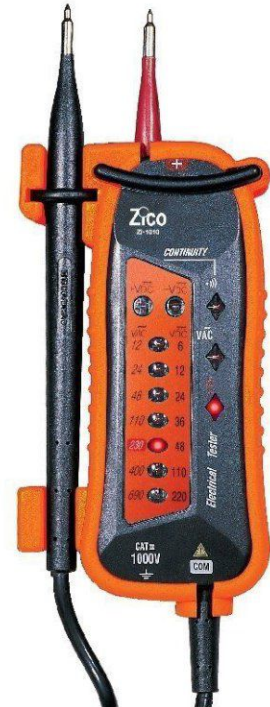

₪184.00

רגש טמפרטורה  
גמיש K-Type

Zi-9330

**רב מודד עיפרון  
לטכנאי שטח**

- מדידת מתחים ישר וחילופין DC/AC
- מדידת זרם AC/DC במילי אמפר
- מדידת התנגדויות
- בדיקת רציפות + זמזום
- גלאי מתח ללא מגע
- תחומי מדידה אוטומטי
- פין מדידה החיובי - חלק מגוף המודד
- מדידה קלה ונוחה בשטח / על סולם

₪214.00

Zi-1010

**DOCTOR TEST | דר' סטט**

**מודד ייחודי**

- מודד ללא מפסק ובורר
- מעבר מצבים אוטומטי
- מדידת מתח AC
- מדידת מתח DC
- בדיקת רציפות - זמזום
- בדיקת קוטביות ב AC-1 DC
- הדלקה ללא מפסק/בורר
- כיבוי אוטומטי

₪134.00

Zi-1015

**Voltage Tester 1000v | בודק מתחים ורציפות AC/DC**

Voltage range	LED	12V to 1000V AC/DC
	LCD	6V To 1000V AC/DC
Frequency range	0/40Hz to 400Hz	
Response time	<0.5 Sec	
Auto Power On	LED	>12V AC/DC
	LCD	>6V AC/DC
Voltage detection	Automatic	
Polarity detection	Full range	
Continuity Test	0-400KΩ	
Rotary Field Indication	100V to 1000V 50 To 60HZ	
Complies with	EB=N 61243-3 2014	
Flashlight +		
Beeper for Continuity +		
CAT III 1000V CAT IV 600V		
IP 64		

- מדידת מתחים 1000V AC/DC
- בדיקת רציפות / זמזום
- בדיקת קוטביות
- בדיקת כיוון סיבוב למנועים
- הדלקה וכיבוי אוטומטי
- פנס נקודתי למקומות חשוכים
- בדיקת מתח רשת במגע אחד בודד
- תצוגת כפולה LED+LCD
- רמת אטימות IP64