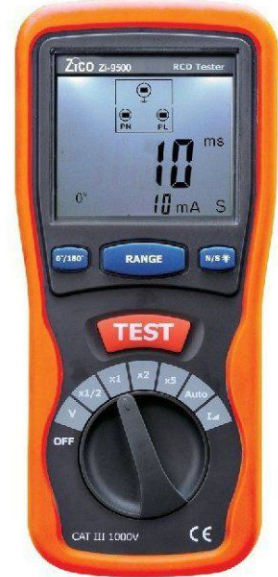

- Display counts - 4000
- Frequency up to 10MHz
- Capacitance up to 100μF
- Temp up to 760°C
- AC/DC VOLT up to 600V
- AC/DC Current up to 10A
- Resistance up to 40MΩ
- Diode check & Continuity test

- נרתיק הגנה
- פרובים מדידה איכותיים ובטיחותיים
- רגש טמפרטורה K-Type

- 6V to 1000V AC/DC
- Continuity Test Polarity Detection
- Rotary Field indication

₪262.00

Zi-9252

**בודק שקעי חשמל  
בודק מפסקי פחת**

2in1

EN 61010-1  
600V  
CAT IV

- בודק תקינות חיווט בשקע החשמל פאזה, אפס, הארקה וקוטביות
- בודק מפסקי פחת על פי זרם הזליגה 35mA, 30, 25, 20, 15, 10

₪112.00

Zi-9500

**בודק מפסקי פחת מקצועי  
RCD Tester**

2in1

EN 61010-1  
1000V  
CAT III

- מדידת זרם במילי אמפר לניתוק מפסק הפחת
- מדידת זמן באלפיות השנייה לניתוק מפסק הפחת

**מניעת התחשמלות !!**

- יעילות מפסקי הפחת יורדת עם הזמן.
- חובה לבדוק תקינות מפסקי הפחת להצלת חיים.
- הבדיקה קלה נוחה ומהירה.
- תוצאות הבדיקה יציגו האם מפסק הפחת עומד בציפיות כפי שגדרש ממנו או מחויב להחלפה.

₪938.00

Zi-9282

**גלאי מאמ"ת לשקע הנבחר בחשמל חי | Circuit Breaker Finder**

**איתור מאמ"ת לשקע נבחר  
ללא ניתוק החשמל**

- קיימים אתרים בהם ניתוק החשמל יכול לגרום לתקלות ובעיות
- בסריקה על לוח החשמל נאתר את המאמ"ת לשקע הנדרש
- ללא הורדת מפסק המאמ"ת
- ללא הפסקת אספקת החשמל