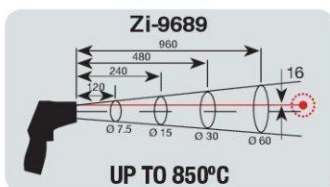

Zi-9689

מודד טמפרטורה אינפרא ללא מגע

קרן לייזר כפולה

UP TO 850°C
1:16

- קרן לייזר למיקוד המטרה
- תגובה מהירה מאוד פחות מ-150ms
- יחס מרחק לגודל המטרה גבוה במיוחד
- החזקת נתונים אוטומטית
- כיבוי אוטומטי
- תאורת מסך

-50°C to 850°C	תחום מדידת טמפרטורה
1:16	יחס מרחק לגודל מטרה
קרן לייזר כפולה	לייזר
	רגש טמפרטורה K
✓	סגירה אוטומטית
פחות מ-150ms	זמן תגובה
✓	תצוגה בצלזיוס ופרנהייט

₪496.00

Zi-9699

מודד טמפרטורה אינפרא ללא מגע

קרן לייזר מעגלית

UP TO 1000°C
1:20

- קרן לייזר למיקוד המטרה
- תגובה מהירה מאוד פחות מ-150ms
- יחס מרחק לגודל המטרה גבוה במיוחד
- החזקת נתונים אוטומטית
- כיבוי אוטומטי
- תאורת מסך

-50°C to 1000°C	תחום מדידת טמפרטורה
1:20	יחס מרחק לגודל מטרה
קרן לייזר מעגלית	לייזר
✓	רגש טמפרטורה K
✓	סגירה אוטומטית
פחות מ-150ms	זמן תגובה
✓	תצוגה בצלזיוס ופרנהייט

₪616.00

Zi-9678

מודד טמפרטורה אינפרא ללא מגע

- קרן לייזר כפולה למיקוד המטרה
- תגובה מהירה מאוד פחות מ-150ms
- יחס מרחק לגודל המטרה גבוה במיוחד
- החזקת נתונים אוטומטית
- כיבוי אוטומטי
- תאורת מסך

UP TO 550°C
1:12

-50°C to 550°C	תחום מדידת טמפרטורה
1:12	יחס מרחק לגודל מטרה
קרן לייזר כפולה	לייזר
✓	סגירה אוטומטית
פחות מ-150ms	זמן תגובה
✓	תצוגה בצלזיוס ופרנהייט

₪400.00

Zi-9679

מודד טמפרטורה אינפרא ללא מגע

- קרן לייזר למיקוד המטרה
- תגובה מהירה מאוד פחות מ-500ms
- יחס מרחק לגודל המטרה גבוה במיוחד
- החזקת נתונים אוטומטית
- כיבוי אוטומטי
- תאורת מסך

UP TO 500°C
1:12

-50°C to 500°C	תחום מדידת טמפרטורה
1:12	יחס מרחק לגודל מטרה
✓	סגירה אוטומטית
פחות מ-500ms	זמן תגובה
✓	תצוגה בצלזיוס ופרנהייט

₪193.00