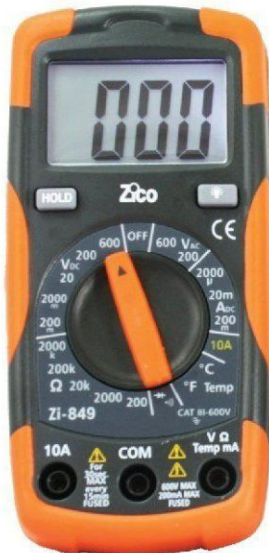

מד מרחק לייזר 50 מטר | Pen Type Laser Meter

Bluetooth App support

- חיבור בלוטוס לאפליקציה
- זיכרון - 20 מדידות
- מסך LCD מואר
- פלס מובנה
- הגנה IP54
- שידור תוצאות מדידה לסמרטפון
- תוצאות המדידה בתוך צילום האזור שנמדד
- שליחת המדידות עם תמונה במייל/וואטסאפ
- שמירת התוצאות עם התמונה בגלריה
- 3 תוצאות אחרונות במסך
- מדידה רציפה למקסימום ולמינימום
- תצוגה במטר, פיט, אינטש
- חישוב שטח ונפח

Measuring range	0.05 to 50 Meter
Measuring accuracy	± 1.5mm
History measurement record	20
Measuring Units	m, in, ft
Auto Laser switch off	after 30 sec
Unit auto power off	after 3 min

- Built-in Level vial
- Area & Volume calculation
- Max/Min distance tracking
- IP 54 water and dust proof
- Display illumination
- Buzzer Indication

תוצאות המדידה בסמרטפון בתוך צילום אזור המדידה

₪ 384.00

Zi-849

רב מודד מקצועי בסיסי + טמפרטורה

רגש טמפרטורה  
K-Type גמיש

- יציקה כפולה
- מסך LCD ענק
- תאורת מסך
- מצב החזק
- פרובים איכותיים
- מתח AC/DC
- זרם 10A DC
- התנגדות + זמזם
- בדיקת טמפרטורה (כולל רגש)

₪120.00

Zi-846

רב מודד מקצועי בסיסי

- יציקה כפולה
- מסך LCD ענק
- תאורת מסך
- מצב החזק
- פרובים איכותיים
- מתח AC/DC
- זרם 10A DC
- התנגדות + זמזם

₪101.00

Zi-844

רב מודד בטיחותי

- חוטי מדידה בטיחותיים
- מדידת מתח DC/AC
- מדידת זרם 10A DC
- מדידת התנגדות
- בדיקת רציפות + זמזם
- מגן גומי מסיבי
- הגנה כפולה עם 2 פיוזים