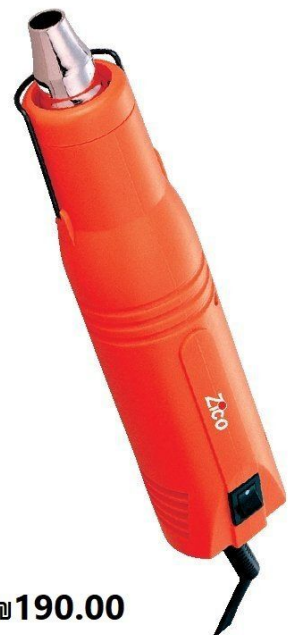

בלוואר לעבודות עדינות 350W

- מצבי פעולה 175/350W
- טמפרטורת מקסימום 350°C

Zi-2008

₪190.00