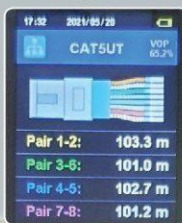

תוצאות בדיקת כבלים

כבל תקשורת
תוצאות בדיקה לכל זוג