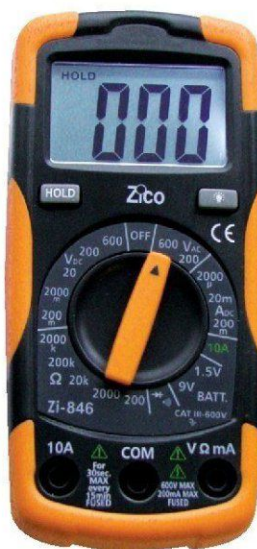

מד מרחק לייזר 50 מטר | Pen Type Laser Meter

Bluetooth App support

- חיבור בלוטוס לאפליקציה
- זיכרון - 20 מדידות
- מסך LCD מואר
- פלס מובנה
- הגנה IP54
- שידור תוצאות מדידה לסמרטפון
- תוצאות המדידה בתוך צילום האזור שנמדד
- שליחת המדידות עם תמונה במייל/וואטסאפ
- שמירת התוצאות עם התמונה בגלריה
- 3 תוצאות אחרונות במסך
- מדידה רציפה למקסימום ולמינימום
- תצוגה במטר, פיט, אינטש
- חישוב שטח ונפח

Measuring range	0.05 to 50 Meter
Measuring accuracy	± 1.5mm
History measurement record	20
Measuring Units	m, in, ft
Auto Laser switch off	after 30 sec
Unit auto power off	after 3 min

- Built-in Level vial
- Area & Volume calculation
- Max/Min distance tracking
- IP 54 water and dust proof
- Display illumination
- Buzzer Indication

תוצאות המדידה בסמרטפון בתוך צילום אזור המדידה

₪ 384.00

Zi-849

רב מודד מקצועי בסיסי + טמפרטורה

רגש טמפרטורה  
K-Type גמיש

- יציקה כפולה
- מסך LCD ענק
- תאורת מסך
- מצב החזק
- פרובים איכותיים
- מתח AC/DC
- זרם 10A DC
- התנגדות + זמזם
- בדיקת טמפרטורה (כולל רגש)

₪120.00

Zi-846

רב מודד מקצועי בסיסי

- יציקה כפולה
- מסך LCD ענק
- תאורת מסך
- מצב החזק
- פרובים איכותיים
- מתח AC/DC
- זרם 10A DC
- התנגדות + זמזם

₪101.00

Zi-844

רב מודד בטיחותי

- חוטי מדידה בטיחותיים
- מדידת מתח DC/AC
- מדידת זרם 10A DC
- מדידת התנגדות
- בדיקת רציפות + זמזם
- מגן גומי מסיבי
- הגנה כפולה עם 2 פיוזים