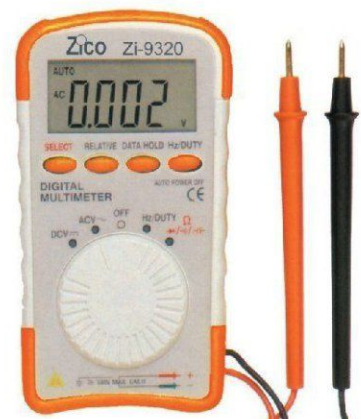

₪120.00

Zi-846

רב מודד מקצועי בסיסי

- יציקה כפולה
- מסך LCD ענק
- תאורת מסך
- מצב החזק
- פרובים איכותיים
- מתח AC/DC
- זרם 10A DC
- התנגדות + זמזם

₪101.00

Zi-844

רב מודד בטיחותי

- חוטי מדידה בטיחותיים
- מדידת מתח DC/AC
- מדידת זרם 10A DC
- מדידת התנגדות
- בדיקת רציפות + זמזם
- מגן גומי מסיבי
- הגנה כפולה עם 2 פיוזים

₪67.00

Zi-9420

מוודד כיס מקצועי | Professional Mini Digital

- תחום אוטומטי
- מתח AC/DC
- התנגדות+זמזם
- תדירות עד 10MHz
- קיבוליות עד 100µF
- חוטי מדידה נשלפים
- מעבד מהיר
- תצוגה LCD גדולה

₪136.00

Zi-9320

מוודד כיס מיני | Pocket Mini Digital

- תחום אוטומטי
- כולל מתחים AC/DC
- רציפות + התנגדות
- קיבוליות + תדירות

₪109.00

Zi-6880

רב מודד סופר מקצועי  
True RMS, IP67, VFD

1000V AC/DC  
TRUE RMS

- IP 67 נגד רטיבות ולחות
- גוף מסיבי וחזק במיוחד
- מדידת גל ריבועי TRUE RMS
- מדידת מתחים בורם משתנה VFD
- מדידת קבלים - תחום רחב עד 100mF
- טמפרטורה + רגש טמפרטורה
- יכולת מדידת זרמים נמוכים
- במיוחד במיקרו אמפר
- תדירות עד 10MHz
- מתחים AC/DC 1000V
- מדידת זרם AC/DC 10A
- מסך LCD ענק
- תאורת מסך
- מצב מקסימום / מינימום
- מצב החזק