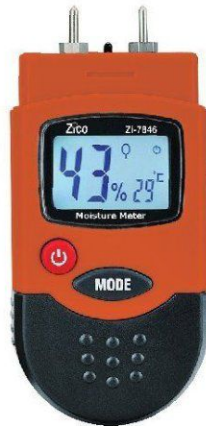

Zi-7846

מד לחות לחומרים קשיחים - מודד כיס
Moisture Meter

- Moisture and Ambient Pocket Meter
- For wood and Building Material
- Wood 6-44%
- Building Material 0.2-2%
- Ambient Temperature 0-50°C
- Accuracy: Wood ±2%
- Building material ±0.2%