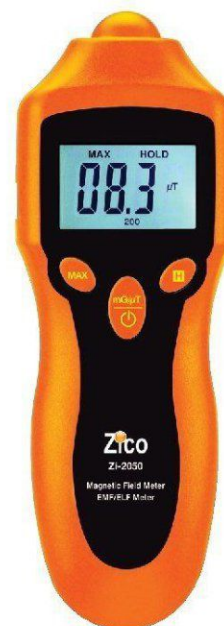

**מצלמות + מאריכים ל- Zi-9644**

**צינור מצלמה**

- Zi-9634 5.5 מ"מ 1 מטר אורך
- Zi-9636 9 מ"מ 1 מטר אורך
- Zi-9647 9 מ"מ 3 מטר אורך

**מאריך**

- Zi-9646 17 מ"מ 3 מטר אורך
- Zi-9645 17 מ"מ 1 מטר אורך

₪1382.00

Zi-9624

**בורוסקופ אלחוטי**

- התחברות לסלולר ברשת Wi-Fi של הבורוסקופ
- קליטת תמונות/ סרטונים ישירות לסלולר ושמידתם בגלריה
- אורך צינור מצלמה 1 מטר וקוטר 9 מ"מ
- סוללה נטענת ליתיום 2600MA

₪679.00

Zi-7850

**טכנומטר מד סיבובים**

₪367.00

- מד סיבובים ללא מגע
- עד 99,000 סיבובים לדקה

Zi-2050

**מד קרינה שדה אלקטרו מגנטי**

₪469.00

- Magnetic Field Meter
- Range 0-200mG

Zi-2261

מד עובי צבע/ציפוי