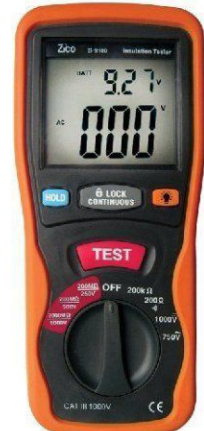

Zi-9100

מגרי דיגיטלי
Insulation Tester

EN 61010-1
1000V
CAT III

- מד בידוד מקצועי ביותר
- 250,500,1000V
- מדידת מתח ישר DC עד 1000V
- מדידת מתח חילופין עד 750V
- מדידת התנגדות ובדיקת רציפות
- בדיקת בידוד רציפה או בודדת
- החזק מצב DATA HOLD-
- מסך LCD ענק + תאורת מסך
- תפס לקשירת בטחון

₪721.00