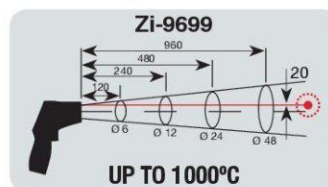

Zi-9689

מודד טמפרטורה אינפרא ללא מגע

קרן לייזר כפולה

UP TO 850°C
1:16

- קרן לייזר למיקוד המטרה
- תגובה מהירה מאוד פחות מ-150ms
- יחס מרחק לגודל המטרה גבוה במיוחד
- החזקת נתונים אוטומטית
- כיבוי אוטומטי
- תאורת מסך

-50°C to 850°C	תחום מדידת טמפרטורה
1:16	יחס מרחק לגודל מטרה
קרן לייזר כפולה	לייזר
	רגש טמפרטורה K
✓	סגירה אוטומטית
פחות מ-150ms	זמן תגובה
✓	תצוגה בצלזיוס ופרנהייט

₪496.00

Zi-9699

מודד טמפרטורה אינפרא ללא מגע

קרן לייזר מעגלית

UP TO 1000°C
1:20

- קרן לייזר למיקוד המטרה
- תגובה מהירה מאוד פחות מ-150ms
- יחס מרחק לגודל המטרה גבוה במיוחד
- החזקת נתונים אוטומטית
- כיבוי אוטומטי
- תאורת מסך

-50°C to 1000°C	תחום מדידת טמפרטורה
1:20	יחס מרחק לגודל מטרה
קרן לייזר מעגלית	לייזר
✓	רגש טמפרטורה K
✓	סגירה אוטומטית
פחות מ-150ms	זמן תגובה
✓	תצוגה בצלזיוס ופרנהייט

₪616.00

Zi-9678

מודד טמפרטורה אינפרא ללא מגע

- קרן לייזר כפולה למיקוד המטרה
- תגובה מהירה מאוד פחות מ-150ms
- יחס מרחק לגודל המטרה גבוה במיוחד
- החזקת נתונים אוטומטית
- כיבוי אוטומטי
- תאורת מסך

UP TO 550°C
1:12

-50°C to 550°C	תחום מדידת טמפרטורה
1:12	יחס מרחק לגודל מטרה
קרן לייזר כפולה	לייזר
✓	סגירה אוטומטית
פחות מ-150ms	זמן תגובה
✓	תצוגה בצלזיוס ופרנהייט

₪400.00

Zi-9679

מודד טמפרטורה אינפרא ללא מגע

- קרן לייזר למיקוד המטרה
- תגובה מהירה מאוד פחות מ-500ms
- יחס מרחק לגודל המטרה גבוה במיוחד
- החזקת נתונים אוטומטית
- כיבוי אוטומטי
- תאורת מסך

UP TO 500°C
1:12

-50°C to 500°C	תחום מדידת טמפרטורה
1:12	יחס מרחק לגודל מטרה
✓	סגירה אוטומטית
פחות מ-500ms	זמן תגובה
✓	תצוגה בצלזיוס ופרנהייט

₪193.00