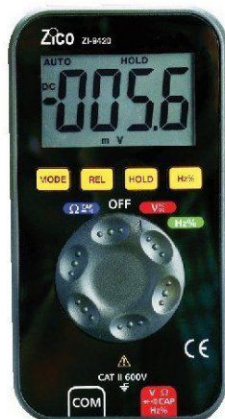

- חוטי מדידה בטיחותיים
- מדידת מתח DC/AC
- מדידת זרם 10A DC
- מדידת התנגדות
- בדיקת רציפות + זמזם
- מגן גומי מסיבי
- הגנה כפולה עם 2 פיוזים

₪67.00

Zi-9420

מוודד כיס מקצועי | Professional Mini Digital