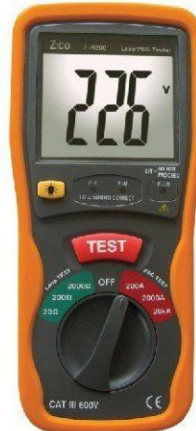

₪372.00

Zi-9400

בודק אדמה (התנגדות)  
Earth Ground  
Resistance Tester

EN 61010-1  
1000V  
CAT III

- קצב דגימה מהיר 2.5 פעמים בשניה
- החזק מצב - לקריאה נוחה
- איפוס וכיול אוטומטי
- בדיקת רציפות

Earth Resistance

Range Max	Resolution	Accuracy
10Ω	0.01Ω	±2%
100Ω	0.1Ω	±2%
1000Ω	1Ω	±2%

Voltage AC 750V  
Voltage DC 1000V  
Resistance 200KΩ  
Continuity Test

₪938.00

Zi-9200

לופ סטטר מקצועי  
Loop Tester

EN 61010-1  
1000V  
CAT III

- בדיקת עכבת לולאה - LOOP TESTER
- מומלץ לבצע 2 בדיקות:
- א. בין כל צרכן/נקודת חשמל ללוח החשמל
- ב. בין לוח החשמל להארקה
- תוצאות בדיקה בהתנגדות או במתח
- 3 אפשרויות בדיקה 200Ω, 2000Ω, 20Ω
- מדידה ללא עקיפת הפחת וללא ניתוק חשמל - במצב 2000Ω
- תפס לקשירת בטחון