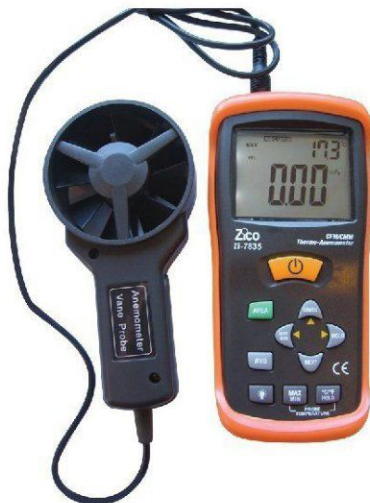

Zi-7835

מד מהירות וכמות אוויר (ספיקה ויניקה) + טמפרטורה

- m/s 0.40-30.00
- Ft/min 80-5900
- Km/h 1.4-108
- M/h 0.9-67.0
- Knots 0.8-58
- CFM & CMM
- Air Temperature