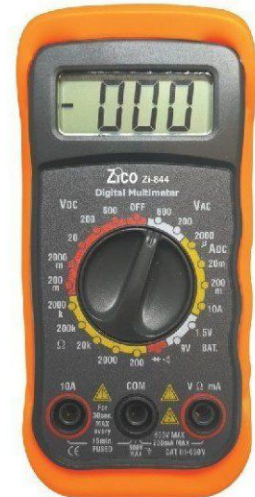

מד מרחק לייזר 50 מטר | Pen Type Laser Meter

Bluetooth App support

- חיבור בלוטוס לאפליקציה
- זיכרון - 20 מדידות
- מסך LCD מואר
- פלס מובנה
- הגנה IP54
- שידור תוצאות מדידה לסמרטפון
- תוצאות המדידה בתוך צילום האזור שנמדד
- שליחת המדידות עם תמונה במייל/וואטסאפ
- שמירת התוצאות עם התמונה בגלריה
- 3 תוצאות אחרונות במסך
- מדידה רציפה למקסימום ולמינימום
- תצוגה במטר, פיט, אינטש
- חישוב שטח ונפח

Measuring range	0.05 to 50 Meter
Measuring accuracy	± 1.5mm
History measurement record	20
Measuring Units	m, in, ft
Auto Laser switch off	after 30 sec
Unit auto power off	after 3 min

- Built-in Level vial
- Area & Volume calculation
- Max/Min distance tracking
- IP 54 water and dust proof
- Display illumination
- Buzzer Indication

תוצאות המדידה בסמרטפון בתוך צילום אזור המדידה

₪ 384.00

Zi-849

רב מודד מקצועי בסיסי + טמפרטורה

רגש טמפרטורה  
K-Type גמיש

- יציקה כפולה
- מסך LCD ענק
- תאורת מסך
- מצב החזק
- פרובים איכותיים
- מתח AC/DC
- זרם 10A DC
- התנגדות + זמזם
- בדיקת טמפרטורה (כולל רגש)

₪120.00

Zi-846

רב מודד מקצועי בסיסי

- יציקה כפולה
- מסך LCD ענק
- תאורת מסך
- מצב החזק
- פרובים איכותיים
- מתח AC/DC
- זרם 10A DC
- התנגדות + זמזם

₪101.00

Zi-844

רב מודד בטיחותי

- חוטי מדידה בטיחותיים
- מדידת מתח DC/AC
- מדידת זרם 10A DC
- מדידת התנגדות
- בדיקת רציפות + זמזם
- מגן גומי מסיבי
- הגנה כפולה עם 2 פיוזים