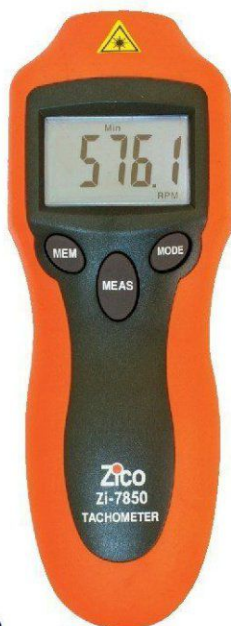

**מצלמות + מאריכים ל- Zi-9644**

**צינור מצלמה**

- Zi-9634 5.5 מ"מ 1 מטר אורך
- Zi-9636 9 מ"מ 1 מטר אורך
- Zi-9647 9 מ"מ 3 מטר אורך

**מאריך**

- Zi-9646 17 מ"מ 3 מטר אורך
- Zi-9645 17 מ"מ 1 מטר אורך

₪1382.00

Zi-9624

**בורוסקופ אלחוטי**

- התחברות לסלולר ברשת Wi-Fi של הבורוסקופ
- קליטת תמונות/ סרטונים ישירות לסלולר ושמידתם בגלריה
- אורך צינור מצלמה 1 מטר וקוטר 9 מ"מ
- סוללה נטענת ליתיום 2600MA

₪679.00

Zi-7850

**טכנומטר מד סיבובים**

₪367.00

- מד סיבובים ללא מגע
- עד 99,000 סיבובים לדקה

Zi-2050

**מד קרינה שדה אלקטרו מגנטי**

₪469.00

- Magnetic Field Meter
- Range 0-200mG

Zi-2261

מד עובי צבע/ציפוי