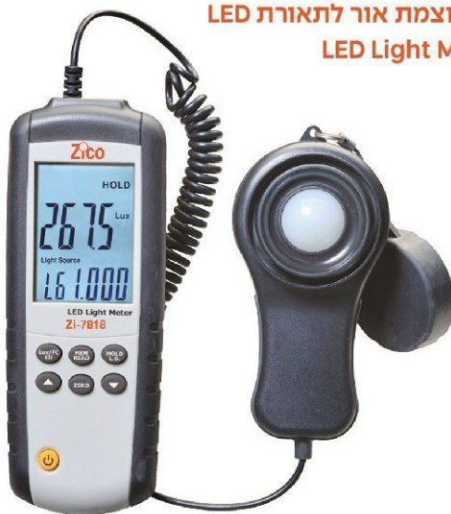

- Fast Response 4,000 counts
- Peak Hold
- Relative mode
- Max & Data Hold
- Auto Power off
- FC & Lux Slectable
- USB interface

Specifications  
Auto Range up to 400,000 Lux

Accuracy:  
±5% < 10,000 Lux  
±10% > 10,000 Lux

- LUX 400,000
- החזק מצב סגירה אוטומטית
- מצב מקסימום / מינימום

₪549.00

Zi-7818

מד עוצמת אור לתאורת LED  
LED Light Meter

- תחום מדידה:  
עד 400,000 לוקס  
עד 40,000 כנדל

- מתואם לתקן JISC1609 ו-CNS 5119-1
- מודד עוצמת אור מגופי תאורה גלויים
- המצוידים ב LED אור לבן, פלורסנט, מתכת הליד, נטרן בלחץ גבוה ומקורות ליבון
- תגובה ספקטרלית קרובה ליעילות ע"פ CIE
- מדידת עוצמת הארה בלוקס וכנדל
- מקור אור נמדד - כל טווח הנראה לעין
- זכרון ל-99 מדידות אחרונות
- קוסינוס זוויתי מתוקן

₪678.00

Zi-7710

מד תאורה  
Light Meter

- חיבור בלוטוס לאפליקציה
- להורדת נתוני הבדיקה ועיבודם
- תצוגת מסך ענקית
- החזק מצב
- מצב מקסימום / מינימום

- Up to 40,000 Lux/Fc
- Bluetooth for data transfer
- Huge LCD Display
- Resolution 0.1 Lux/0.01Fc
- Accuracy +-2%