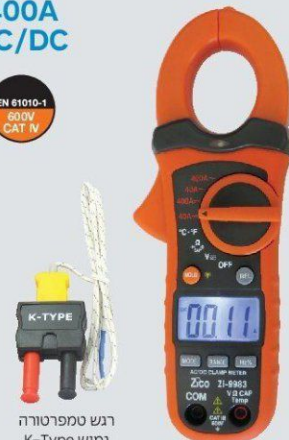

₪493.00

Zi-9981

צבת מודד מיני AC/DC  
Mini AC/DC Clamp Meter 200A

200A  
AC/DC

EN 61010-1  
600V  
CAT IV

- סגירה אוטומטית
- מצב החוק
- תאורת מסך
- פנס לד
- גלאי מתח ללא מגע

₪329.00

Zi-9983

צבת מודד AC/DC  
AC/DC Clamp Meter 400A

400A  
AC/DC

EN 61010-1  
600V  
CAT IV

רגש טמפרטורה  
גמיש K-Type

- מצב החוק + סגירה אוטומטית
- התנגדות + רציפות/זמזום
- תאורת מסך
- טמפרטורה עד 760°C כולל רגש טמפרטורה
- תדירות 10KHz
- קיבוליות עד 100μF
- מתחי AC/DC עד 600V

₪330.00

Zi-9991

צבת סופר מקצועי AC/DC  
AC/DC Clamp Meter 1000A

1,000V AC/DC

1000A  
AC/DC  
True RMS

EN 61010-1  
600V  
CAT IV

EN 61010-1  
1000V  
CAT III

רגש טמפרטורה  
גמיש K-Type

- פתיחת מלקחי הצבת עד 48 מ"מ
- מדידת זרם AC/DC 1000A
- מדידת גל ריבועי True RMS
- מדידת מתחים 1000V AC/DC
- טמפרטורה עד 1000°C + רגש טמפרטורה
- בדיקת רציפות + זמזום
- התנגדות עד 60MΩ
- קיבוליות עד 4,000μF
- תדירות עד 10MHz
- פנס LED + תאורת מסך
- מצב החוק + מצב מקסימום/מינימום
- גלאי מתח ללא מגע
- בר גרף אנלוגי במסך