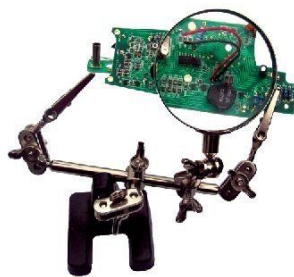

PCB PGA - ל  
SMD BGA

₪35.00

Zi-8893

**ספוגית 3M לניקוי ראש מלחם (3 יח')**

₪16.00

Zi-8810

**שואב בדיל מתכתי**

- פייה טפלון עמידה לחום

₪17.00

Zi-8875

**מעמד יד שלישיית**

2in1

- תפיסת תנינים לידיים פנויות
- זכוכית מגדלת

₪65.00

Zi-8872

**מעמד למלחם**  
מעמד לגליל בדיל