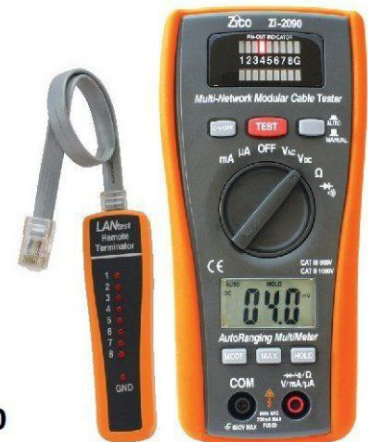

Zi-2090

Lan Detector Tester + Multimeter | רב מודד + בודק קווי רשת, טלפון וכבלי קואקס

- Read the correct pin
- Configuration of 10 base
- T cable (category 5)
- 10 base 2 cable (coax)
- RG45/RG11 Moduler cables, 356A
- TIA-586A/586B
- Token Ring cable by comparing
- One transmitting end to the
- Corresponding receiving end
- Easy to verify the cable continuity
- Open, short and cross-connect
- With remote kit it can remotely test
- Cable up to 300m away either on
- The wall plate or patch panel
- AC/DC-V up to 600V
- AC/DC-A up to 200mA
- Resistance up to 20M Ω

- בדיקת קווי רשת אוטומטי או לפי בחירה לכל קו בנפרד
- מדידת מתחים ישר / חלופין AC/DC
- מדידת התנגדות
- בדיקת רציפות / זמזום